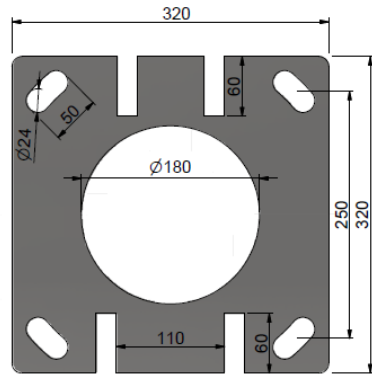

Vippebeslag for mast

INKLUSIV:

8 stk. M20 x70mm bolte

8 stk. M20 møtrikker

16 stk. M20 skiver

EAN nr.	Varenummer	C/C	Vægt kg.
5711025501001	501.001	Galv. Vippebeslag	250/250
			41,3