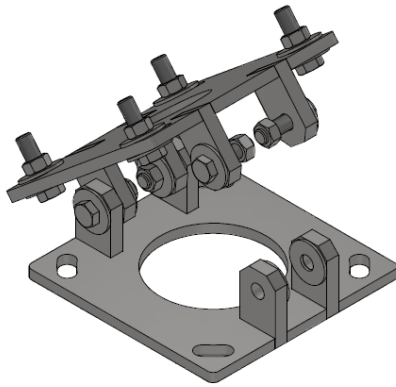

Vippebeslag for mast

INKLUSIV:

8 stk. M20 x70mm bolte

8 stk. M20 møtrikker

16 stk. M20 skiver

EAN nr.	Varenummer	C/C	Vægt kg.
5711025501001	501.001	Galv. Vippebeslag	250/250
			41,3