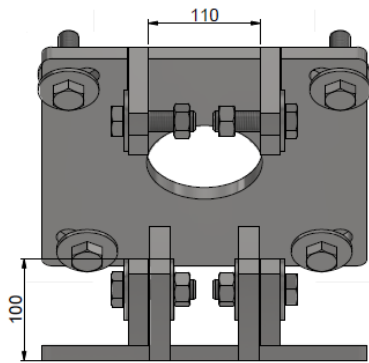

Vippebeslag for mast

INKLUSIV:

8 stk. M20 x70mm bolte

8 stk. M20 møtrikker

16 stk. M20 skiver

EAN nr.	Varenummer	C/C	Vægt kg.
5711025501001	501.001	Galv. Vippebeslag	250/250
			41,3