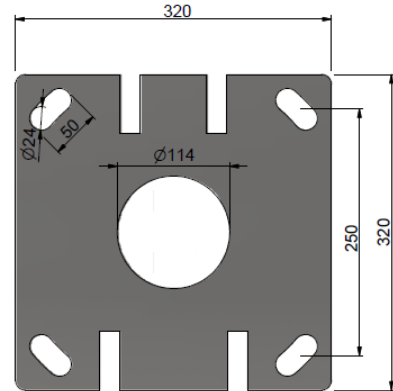

Vippebeslag for mast

INKLUSIV:

8 stk. M20 x70mm bolte

8 stk. M20 møtrikker

16 stk. M20 skiver

EAN nr.	Varenummer	C/C	Vægt kg.
5711025501001	501.001	Galv. Vippebeslag	250/250
			41,3